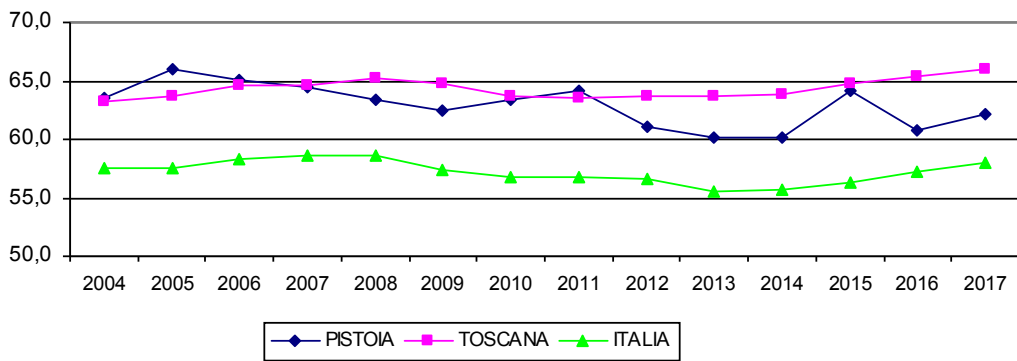

TASSO DI ATTIVITA' 15-64 ANNI

TASSO DI OCCUPAZIONE 15-64 ANNI

TASSO DI DISOCCUPAZIONE

TASSO DI INATTIVITA' 15-64 ANNI

PROVINCIA DI PISTOIA - TASSO DI ATTIVITA' 15-64 ANNI PER SESSO

PROVINCIA DI PISTOIA - TASSO DI OCCUPAZIONE 15-64 ANNI PER SESSO

PROVINCIA DI PISTOIA - TASSO DI DISOCCUPAZIONE PER SESSO

PROVINCIA DI PISTOIA - TASSO DI INATTIVITA' 15-64 ANNI PER SESSO

REGIONE TOSCANA - TASSO DI ATTIVITA' 15-64 ANNI PER SESSO

REGIONE TOSCANA - TASSO DI OCCUPAZIONE 15-64 ANNI PER SESSO

REGIONE TOSCANA - TASSO DI DISOCCUPAZIONE PER SESSO

REGIONE TOSCANA - TASSO DI INATTIVITA' 15-64 ANNI PER SESSO

ITALIA - TASSO DI ATTIVITA' 15-64 ANNI PER SESSO

ITALIA - TASSO DI OCCUPAZIONE 15-64 ANNI PER SESSO

ITALIA - TASSO DI DISOCCUPAZIONE PER SESSO

ITALIA - TASSO DI INATTIVITA' 15-64 ANNI PER SESSO

Fonte: Istat – Data Warehouse I.Stat