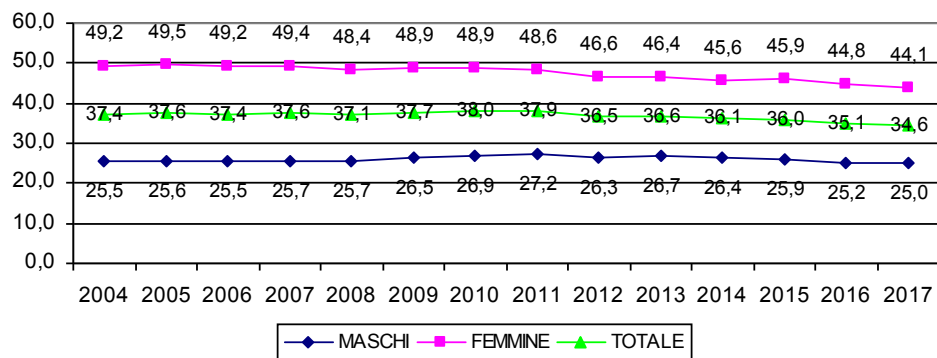

PROVINCIA DI PISTOIA - TASSO DI DISOCCUPAZIONE PER SESSO

PROVINCIA DI PISTOIA - TASSO DI INATTIVITA' 15-64 ANNI PER SESSO

REGIONE TOSCANA - TASSO DI ATTIVITA' 15-64 ANNI PER SESSO

REGIONE TOSCANA - TASSO DI OCCUPAZIONE 15-64 ANNI PER SESSO

REGIONE TOSCANA - TASSO DI DISOCCUPAZIONE PER SESSO

REGIONE TOSCANA - TASSO DI INATTIVITA' 15-64 ANNI PER SESSO

ITALIA - TASSO DI ATTIVITA' 15-64 ANNI PER SESSO

ITALIA - TASSO DI OCCUPAZIONE 15-64 ANNI PER SESSO

ITALIA - TASSO DI DISOCCUPAZIONE PER SESSO

ITALIA - TASSO DI INATTIVITA' 15-64 ANNI PER SESSO

Fonte: Istat – Data Warehouse I.Stat