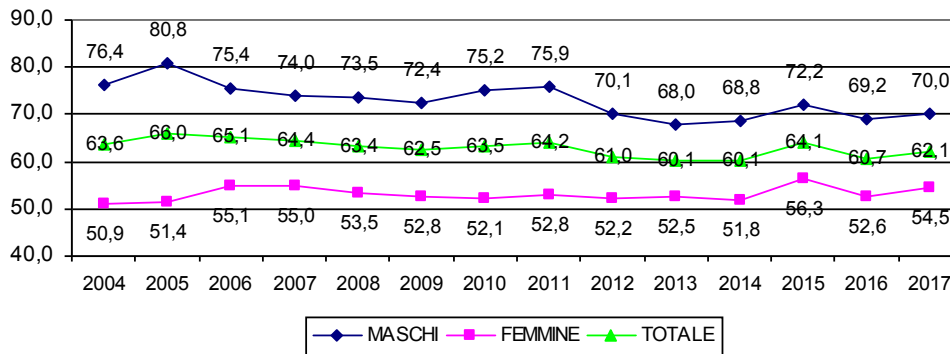

TASSO DI ATTIVITA' 15-64 ANNI

TASSO DI OCCUPAZIONE 15-64 ANNI

TASSO DI DISOCCUPAZIONE

TASSO DI INATTIVITA' 15-64 ANNI

PROVINCIA DI PISTOIA - TASSO DI ATTIVITA' 15-64 ANNI PER SESSO

PROVINCIA DI PISTOIA - TASSO DI OCCUPAZIONE 15-64 ANNI PER SESSO

PROVINCIA DI PISTOIA - TASSO DI DISOCCUPAZIONE PER SESSO

PROVINCIA DI PISTOIA - TASSO DI INATTIVITA' 15-64 ANNI PER SESSO

REGIONE TOSCANA - TASSO DI ATTIVITA' 15-64 ANNI PER SESSO

REGIONE TOSCANA - TASSO DI OCCUPAZIONE 15-64 ANNI PER SESSO

REGIONE TOSCANA - TASSO DI DISOCCUPAZIONE PER SESSO

REGIONE TOSCANA - TASSO DI INATTIVITA' 15-64 ANNI PER SESSO

ITALIA - TASSO DI ATTIVITA' 15-64 ANNI PER SESSO

ITALIA - TASSO DI OCCUPAZIONE 15-64 ANNI PER SESSO