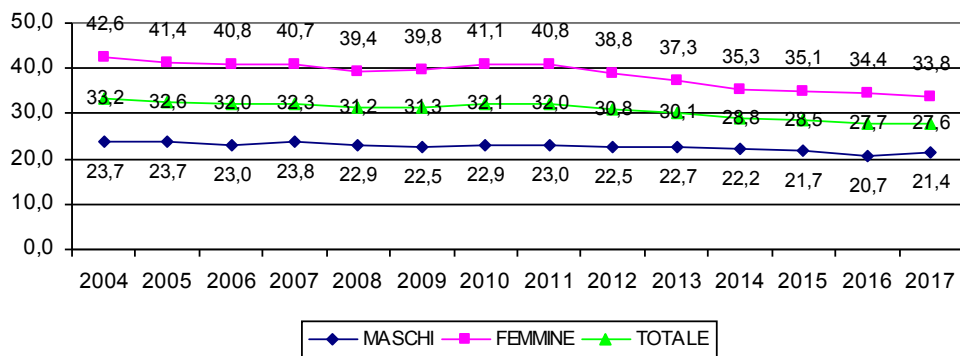

TASSO DI ATTIVITA' 15-64 ANNI

TASSO DI OCCUPAZIONE 15-64 ANNI

TASSO DI DISOCCUPAZIONE

TASSO DI INATTIVITA' 15-64 ANNI

PROVINCIA DI PISTOIA - TASSO DI ATTIVITA' 15-64 ANNI PER SESSO

PROVINCIA DI PISTOIA - TASSO DI OCCUPAZIONE 15-64 ANNI PER SESSO

PROVINCIA DI PISTOIA - TASSO DI DISOCCUPAZIONE PER SESSO

PROVINCIA DI PISTOIA - TASSO DI INATTIVITA' 15-64 ANNI PER SESSO

REGIONE TOSCANA - TASSO DI ATTIVITA' 15-64 ANNI PER SESSO

REGIONE TOSCANA - TASSO DI OCCUPAZIONE 15-64 ANNI PER SESSO

REGIONE TOSCANA - TASSO DI DISOCCUPAZIONE PER SESSO

REGIONE TOSCANA - TASSO DI INATTIVITA' 15-64 ANNI PER SESSO

ITALIA - TASSO DI ATTIVITA' 15-64 ANNI PER SESSO

ITALIA - TASSO DI OCCUPAZIONE 15-64 ANNI PER SESSO

ITALIA - TASSO DI DISOCCUPAZIONE PER SESSO

ITALIA - TASSO DI INATTIVITA' 15-64 ANNI PER SESSO

Fonte: Istat – Data Warehouse I.Stat