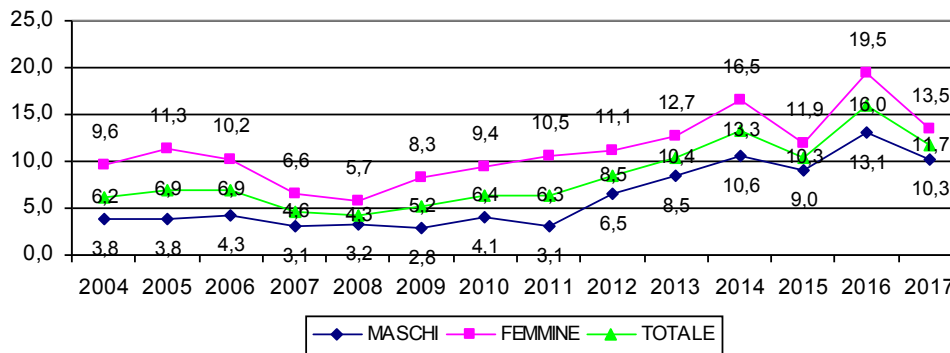

TASSO DI ATTIVITA' 15-64 ANNI

TASSO DI OCCUPAZIONE 15-64 ANNI

TASSO DI DISOCCUPAZIONE

TASSO DI INATTIVITA' 15-64 ANNI

PROVINCIA DI PISTOIA - TASSO DI ATTIVITA' 15-64 ANNI PER SESSO

PROVINCIA DI PISTOIA - TASSO DI OCCUPAZIONE 15-64 ANNI PER SESSO

PROVINCIA DI PISTOIA - TASSO DI DISOCCUPAZIONE PER SESSO

PROVINCIA DI PISTOIA - TASSO DI INATTIVITA' 15-64 ANNI PER SESSO

REGIONE TOSCANA - TASSO DI ATTIVITA' 15-64 ANNI PER SESSO

REGIONE TOSCANA - TASSO DI OCCUPAZIONE 15-64 ANNI PER SESSO

REGIONE TOSCANA - TASSO DI DISOCCUPAZIONE PER SESSO

REGIONE TOSCANA - TASSO DI INATTIVITA' 15-64 ANNI PER SESSO

ITALIA - TASSO DI ATTIVITA' 15-64 ANNI PER SESSO

ITALIA - TASSO DI OCCUPAZIONE 15-64 ANNI PER SESSO

ITALIA - TASSO DI DISOCCUPAZIONE PER SESSO

ITALIA - TASSO DI INATTIVITA' 15-64 ANNI PER SESSO

Fonte: Istat – Data Warehouse I.Stat