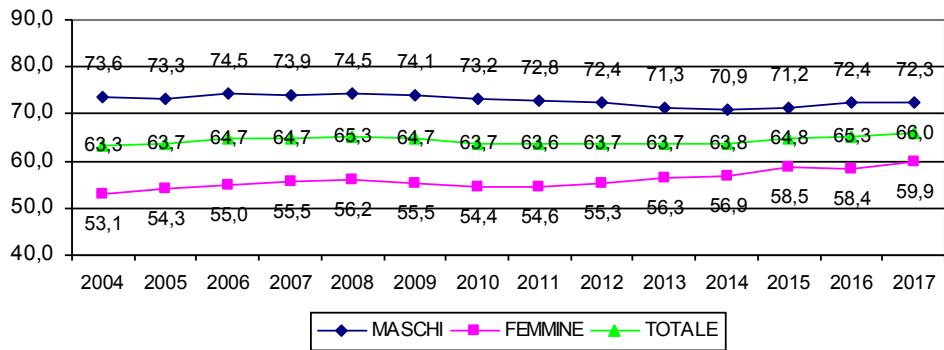

TASSO DI ATTIVITA' 15-64 ANNI

TASSO DI OCCUPAZIONE 15-64 ANNI

TASSO DI DISOCCUPAZIONE

TASSO DI INATTIVITA' 15-64 ANNI

PROVINCIA DI PISTOIA - TASSO DI ATTIVITA' 15-64 ANNI PER SESSO

PROVINCIA DI PISTOIA - TASSO DI OCCUPAZIONE 15-64 ANNI PER SESSO

PROVINCIA DI PISTOIA - TASSO DI DISOCCUPAZIONE PER SESSO

PROVINCIA DI PISTOIA - TASSO DI INATTIVITA' 15-64 ANNI PER SESSO

REGIONE TOSCANA - TASSO DI ATTIVITA' 15-64 ANNI PER SESSO

REGIONE TOSCANA - TASSO DI OCCUPAZIONE 15-64 ANNI PER SESSO

REGIONE TOSCANA - TASSO DI DISOCCUPAZIONE PER SESSO

REGIONE TOSCANA - TASSO DI INATTIVITA' 15-64 ANNI PER SESSO

ITALIA - TASSO DI ATTIVITA' 15-64 ANNI PER SESSO

ITALIA - TASSO DI OCCUPAZIONE 15-64 ANNI PER SESSO

ITALIA - TASSO DI DISOCCUPAZIONE PER SESSO

ITALIA - TASSO DI INATTIVITA' 15-64 ANNI PER SESSO

Fonte: Istat – Data Warehouse I.Stat