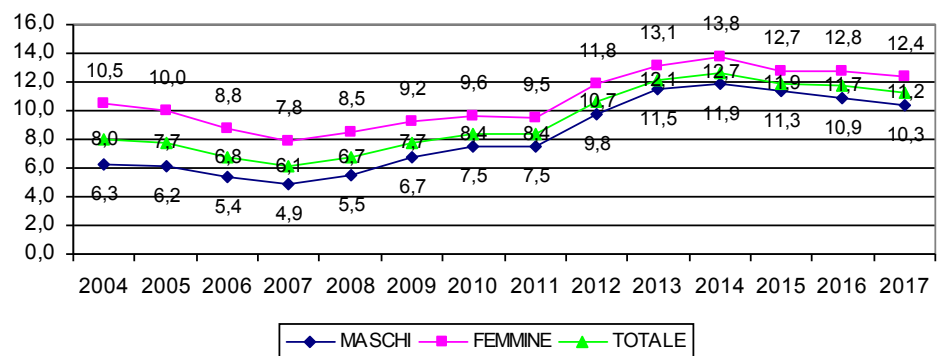

PROVINCIA DI PISTOIA - TASSO DI DISOCCUPAZIONE PER SESSO

PROVINCIA DI PISTOIA - TASSO DI INATTIVITA' 15-64 ANNI PER SESSO

REGIONE TOSCANA - TASSO DI ATTIVITA' 15-64 ANNI PER SESSO

REGIONE TOSCANA - TASSO DI OCCUPAZIONE 15-64 ANNI PER SESSO

REGIONE TOSCANA - TASSO DI DISOCCUPAZIONE PER SESSO

REGIONE TOSCANA - TASSO DI INATTIVITA' 15-64 ANNI PER SESSO

ITALIA - TASSO DI ATTIVITA' 15-64 ANNI PER SESSO

ITALIA - TASSO DI OCCUPAZIONE 15-64 ANNI PER SESSO

ITALIA - TASSO DI DISOCCUPAZIONE PER SESSO

ITALIA - TASSO DI INATTIVITA' 15-64 ANNI PER SESSO

Fonte: Istat – Data Warehouse I.Stat