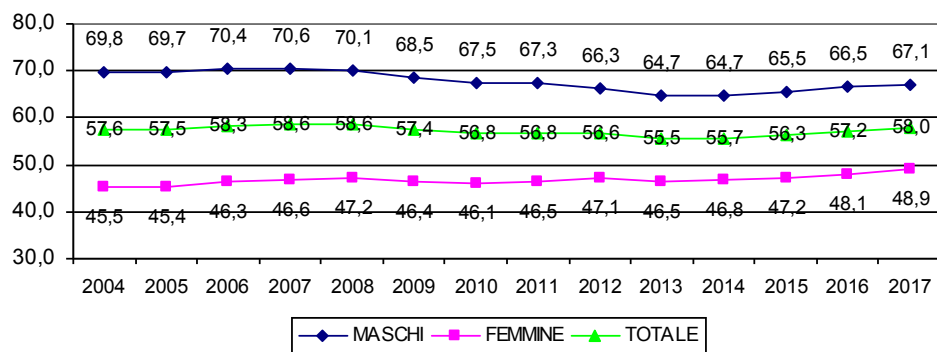

PROVINCIA DI PISTOIA - TASSO DI DISOCCUPAZIONE PER SESSO

PROVINCIA DI PISTOIA - TASSO DI INATTIVITA' 15-64 ANNI PER SESSO

REGIONE TOSCANA - TASSO DI ATTIVITA' 15-64 ANNI PER SESSO

REGIONE TOSCANA - TASSO DI OCCUPAZIONE 15-64 ANNI PER SESSO

REGIONE TOSCANA - TASSO DI DISOCCUPAZIONE PER SESSO

REGIONE TOSCANA - TASSO DI INATTIVITA' 15-64 ANNI PER SESSO

ITALIA - TASSO DI ATTIVITA' 15-64 ANNI PER SESSO

ITALIA - TASSO DI OCCUPAZIONE 15-64 ANNI PER SESSO

ITALIA - TASSO DI DISOCCUPAZIONE PER SESSO

ITALIA - TASSO DI INATTIVITA' 15-64 ANNI PER SESSO

Fonte: Istat – Data Warehouse I.Stat