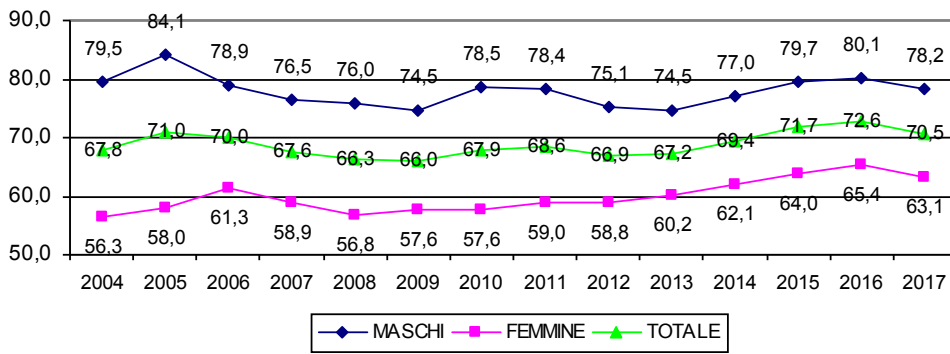

TASSO DI ATTIVITA' 15-64 ANNI

TASSO DI OCCUPAZIONE 15-64 ANNI

TASSO DI DISOCCUPAZIONE

TASSO DI INATTIVITA' 15-64 ANNI

PROVINCIA DI PISTOIA - TASSO DI ATTIVITA' 15-64 ANNI PER SESSO

PROVINCIA DI PISTOIA - TASSO DI OCCUPAZIONE 15-64 ANNI PER SESSO

PROVINCIA DI PISTOIA - TASSO DI DISOCCUPAZIONE PER SESSO

PROVINCIA DI PISTOIA - TASSO DI INATTIVITA' 15-64 ANNI PER SESSO

REGIONE TOSCANA - TASSO DI ATTIVITA' 15-64 ANNI PER SESSO

REGIONE TOSCANA - TASSO DI OCCUPAZIONE 15-64 ANNI PER SESSO

REGIONE TOSCANA - TASSO DI DISOCCUPAZIONE PER SESSO

REGIONE TOSCANA - TASSO DI INATTIVITA' 15-64 ANNI PER SESSO

ITALIA - TASSO DI ATTIVITA' 15-64 ANNI PER SESSO

ITALIA - TASSO DI OCCUPAZIONE 15-64 ANNI PER SESSO