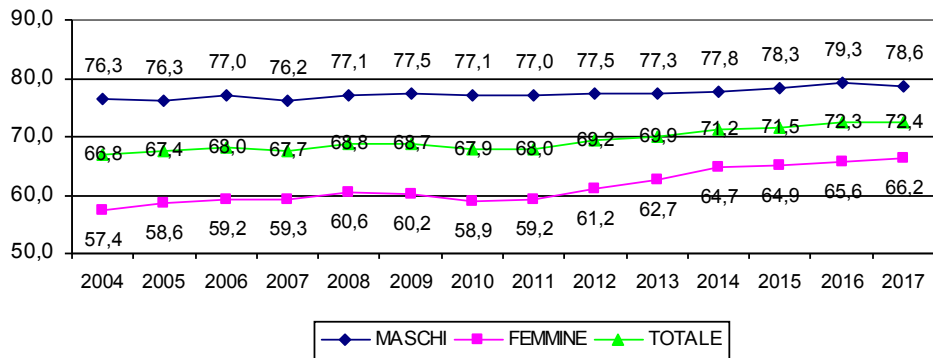

TASSO DI ATTIVITA' 15-64 ANNI

TASSO DI OCCUPAZIONE 15-64 ANNI

TASSO DI DISOCCUPAZIONE

TASSO DI INATTIVITA' 15-64 ANNI

PROVINCIA DI PISTOIA - TASSO DI ATTIVITA' 15-64 ANNI PER SESSO

PROVINCIA DI PISTOIA - TASSO DI OCCUPAZIONE 15-64 ANNI PER SESSO

PROVINCIA DI PISTOIA - TASSO DI DISOCCUPAZIONE PER SESSO

PROVINCIA DI PISTOIA - TASSO DI INATTIVITA' 15-64 ANNI PER SESSO

REGIONE TOSCANA - TASSO DI ATTIVITA' 15-64 ANNI PER SESSO

REGIONE TOSCANA - TASSO DI OCCUPAZIONE 15-64 ANNI PER SESSO

REGIONE TOSCANA - TASSO DI DISOCCUPAZIONE PER SESSO

REGIONE TOSCANA - TASSO DI INATTIVITA' 15-64 ANNI PER SESSO

ITALIA - TASSO DI ATTIVITA' 15-64 ANNI PER SESSO

ITALIA - TASSO DI OCCUPAZIONE 15-64 ANNI PER SESSO