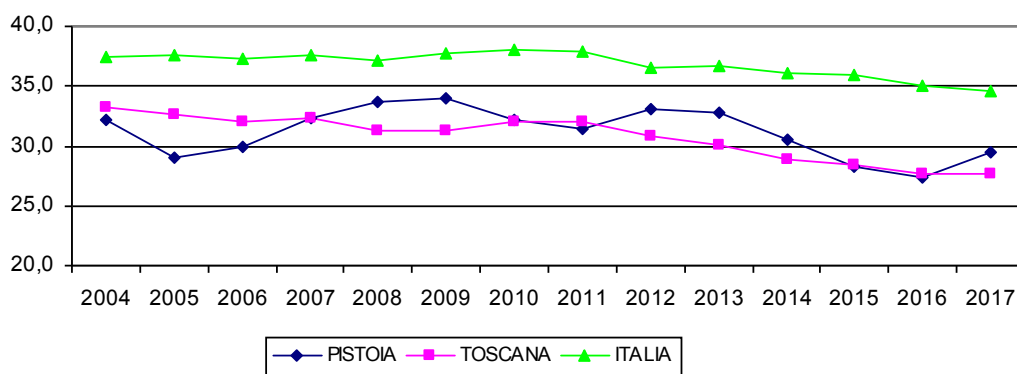

TASSO DI ATTIVITA' 15-64 ANNI

TASSO DI OCCUPAZIONE 15-64 ANNI

TASSO DI DISOCCUPAZIONE

TASSO DI INATTIVITA' 15-64 ANNI

PROVINCIA DI PISTOIA - TASSO DI ATTIVITA' 15-64 ANNI PER SESSO

PROVINCIA DI PISTOIA - TASSO DI OCCUPAZIONE 15-64 ANNI PER SESSO

PROVINCIA DI PISTOIA - TASSO DI DISOCCUPAZIONE PER SESSO

PROVINCIA DI PISTOIA - TASSO DI INATTIVITA' 15-64 ANNI PER SESSO

REGIONE TOSCANA - TASSO DI ATTIVITA' 15-64 ANNI PER SESSO

REGIONE TOSCANA - TASSO DI OCCUPAZIONE 15-64 ANNI PER SESSO

REGIONE TOSCANA - TASSO DI DISOCCUPAZIONE PER SESSO

REGIONE TOSCANA - TASSO DI INATTIVITA' 15-64 ANNI PER SESSO

ITALIA - TASSO DI ATTIVITA' 15-64 ANNI PER SESSO

ITALIA - TASSO DI OCCUPAZIONE 15-64 ANNI PER SESSO

ITALIA - TASSO DI DISOCCUPAZIONE PER SESSO

ITALIA - TASSO DI INATTIVITA' 15-64 ANNI PER SESSO

Fonte: Istat – Data Warehouse I.Stat