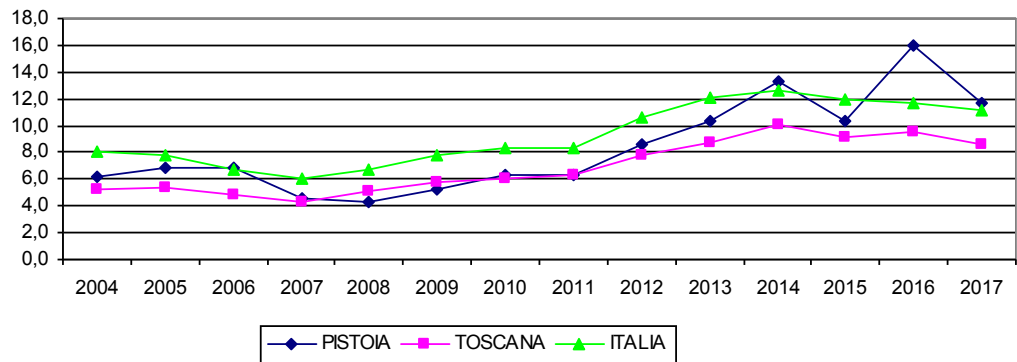

TASSO DI ATTIVITA' 15-64 ANNI

TASSO DI OCCUPAZIONE 15-64 ANNI

TASSO DI DISOCCUPAZIONE

TASSO DI INATTIVITA' 15-64 ANNI

PROVINCIA DI PISTOIA - TASSO DI ATTIVITA' 15-64 ANNI PER SESSO

PROVINCIA DI PISTOIA - TASSO DI OCCUPAZIONE 15-64 ANNI PER SESSO

PROVINCIA DI PISTOIA - TASSO DI DISOCCUPAZIONE PER SESSO

PROVINCIA DI PISTOIA - TASSO DI INATTIVITA' 15-64 ANNI PER SESSO

REGIONE TOSCANA - TASSO DI ATTIVITA' 15-64 ANNI PER SESSO

REGIONE TOSCANA - TASSO DI OCCUPAZIONE 15-64 ANNI PER SESSO

REGIONE TOSCANA - TASSO DI DISOCCUPAZIONE PER SESSO

REGIONE TOSCANA - TASSO DI INATTIVITA' 15-64 ANNI PER SESSO

ITALIA - TASSO DI ATTIVITA' 15-64 ANNI PER SESSO

ITALIA - TASSO DI OCCUPAZIONE 15-64 ANNI PER SESSO

ITALIA - TASSO DI DISOCCUPAZIONE PER SESSO

ITALIA - TASSO DI INATTIVITA' 15-64 ANNI PER SESSO

Fonte: Istat – Data Warehouse I.Stat