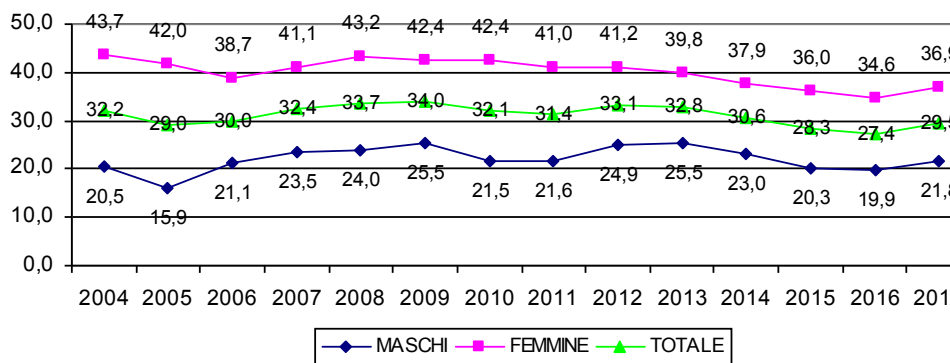

TASSO DI ATTIVITA' 15-64 ANNI

TASSO DI OCCUPAZIONE 15-64 ANNI

TASSO DI DISOCCUPAZIONE

TASSO DI INATTIVITA' 15-64 ANNI

PROVINCIA DI PISTOIA - TASSO DI ATTIVITA' 15-64 ANNI PER SESSO

PROVINCIA DI PISTOIA - TASSO DI OCCUPAZIONE 15-64 ANNI PER SESSO

PROVINCIA DI PISTOIA - TASSO DI DISOCCUPAZIONE PER SESSO

PROVINCIA DI PISTOIA - TASSO DI INATTIVITA' 15-64 ANNI PER SESSO

REGIONE TOSCANA - TASSO DI ATTIVITA' 15-64 ANNI PER SESSO

REGIONE TOSCANA - TASSO DI OCCUPAZIONE 15-64 ANNI PER SESSO

REGIONE TOSCANA - TASSO DI DISOCCUPAZIONE PER SESSO

REGIONE TOSCANA - TASSO DI INATTIVITA' 15-64 ANNI PER SESSO

ITALIA - TASSO DI ATTIVITA' 15-64 ANNI PER SESSO

ITALIA - TASSO DI OCCUPAZIONE 15-64 ANNI PER SESSO