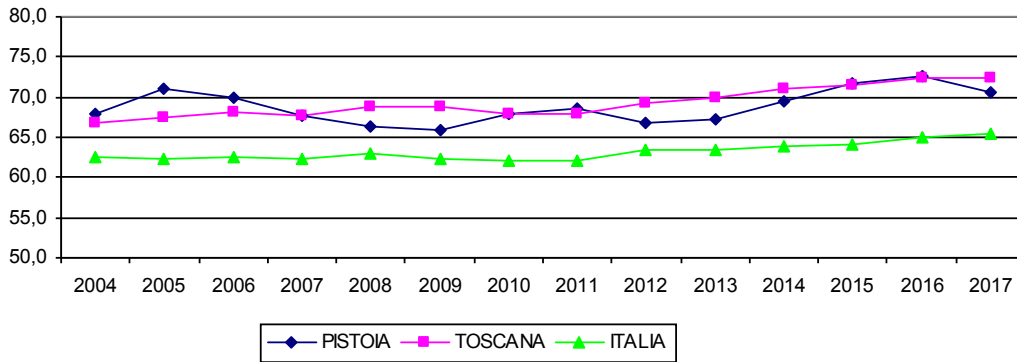

TASSO DI ATTIVITA' 15-64 ANNI

TASSO DI OCCUPAZIONE 15-64 ANNI

TASSO DI DISOCCUPAZIONE

TASSO DI INATTIVITA' 15-64 ANNI

PROVINCIA DI PISTOIA - TASSO DI ATTIVITA' 15-64 ANNI PER SESSO

PROVINCIA DI PISTOIA - TASSO DI OCCUPAZIONE 15-64 ANNI PER SESSO

PROVINCIA DI PISTOIA - TASSO DI DISOCCUPAZIONE PER SESSO

PROVINCIA DI PISTOIA - TASSO DI INATTIVITA' 15-64 ANNI PER SESSO

REGIONE TOSCANA - TASSO DI ATTIVITA' 15-64 ANNI PER SESSO

REGIONE TOSCANA - TASSO DI OCCUPAZIONE 15-64 ANNI PER SESSO

REGIONE TOSCANA - TASSO DI DISOCCUPAZIONE PER SESSO

REGIONE TOSCANA - TASSO DI INATTIVITA' 15-64 ANNI PER SESSO

ITALIA - TASSO DI ATTIVITA' 15-64 ANNI PER SESSO

ITALIA - TASSO DI OCCUPAZIONE 15-64 ANNI PER SESSO

ITALIA - TASSO DI DISOCCUPAZIONE PER SESSO

ITALIA - TASSO DI INATTIVITA' 15-64 ANNI PER SESSO

Fonte: Istat – Data Warehouse I.Stat