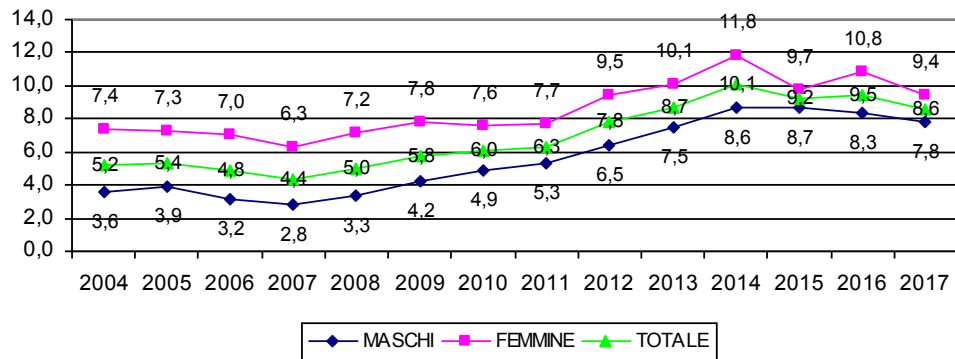

TASSO DI ATTIVITA' 15-64 ANNI

TASSO DI OCCUPAZIONE 15-64 ANNI

TASSO DI DISOCCUPAZIONE

TASSO DI INATTIVITA' 15-64 ANNI

PROVINCIA DI PISTOIA - TASSO DI ATTIVITA' 15-64 ANNI PER SESSO

PROVINCIA DI PISTOIA - TASSO DI OCCUPAZIONE 15-64 ANNI PER SESSO

PROVINCIA DI PISTOIA - TASSO DI DISOCCUPAZIONE PER SESSO

PROVINCIA DI PISTOIA - TASSO DI INATTIVITA' 15-64 ANNI PER SESSO

REGIONE TOSCANA - TASSO DI ATTIVITA' 15-64 ANNI PER SESSO

REGIONE TOSCANA - TASSO DI OCCUPAZIONE 15-64 ANNI PER SESSO

REGIONE TOSCANA - TASSO DI DISOCCUPAZIONE PER SESSO

REGIONE TOSCANA - TASSO DI INATTIVITA' 15-64 ANNI PER SESSO

ITALIA - TASSO DI ATTIVITA' 15-64 ANNI PER SESSO

ITALIA - TASSO DI OCCUPAZIONE 15-64 ANNI PER SESSO

ITALIA - TASSO DI DISOCCUPAZIONE PER SESSO

ITALIA - TASSO DI INATTIVITA' 15-64 ANNI PER SESSO

Fonte: Istat – Data Warehouse I.Stat