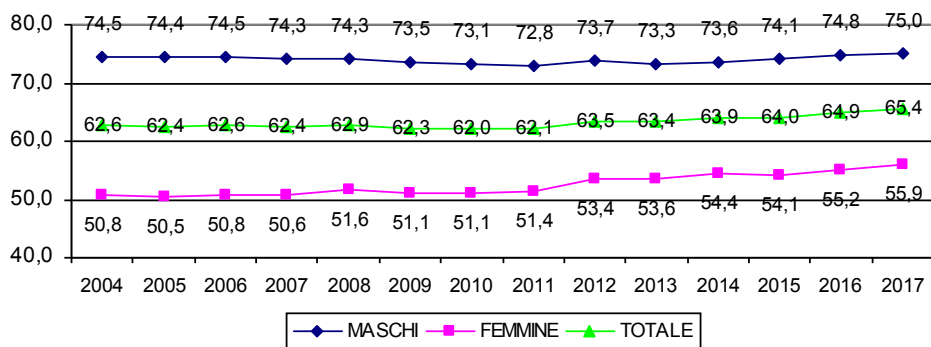

TASSO DI ATTIVITA' 15-64 ANNI

TASSO DI OCCUPAZIONE 15-64 ANNI

TASSO DI DISOCCUPAZIONE

TASSO DI INATTIVITA' 15-64 ANNI

PROVINCIA DI PISTOIA - TASSO DI ATTIVITA' 15-64 ANNI PER SESSO

PROVINCIA DI PISTOIA - TASSO DI OCCUPAZIONE 15-64 ANNI PER SESSO

PROVINCIA DI PISTOIA - TASSO DI DISOCCUPAZIONE PER SESSO

PROVINCIA DI PISTOIA - TASSO DI INATTIVITA' 15-64 ANNI PER SESSO

REGIONE TOSCANA - TASSO DI ATTIVITA' 15-64 ANNI PER SESSO

REGIONE TOSCANA - TASSO DI OCCUPAZIONE 15-64 ANNI PER SESSO

REGIONE TOSCANA - TASSO DI DISOCCUPAZIONE PER SESSO

REGIONE TOSCANA - TASSO DI INATTIVITA' 15-64 ANNI PER SESSO

ITALIA - TASSO DI ATTIVITA' 15-64 ANNI PER SESSO

ITALIA - TASSO DI OCCUPAZIONE 15-64 ANNI PER SESSO

ITALIA - TASSO DI DISOCCUPAZIONE PER SESSO

ITALIA - TASSO DI INATTIVITA' 15-64 ANNI PER SESSO

Fonte: Istat – Data Warehouse I.Stat